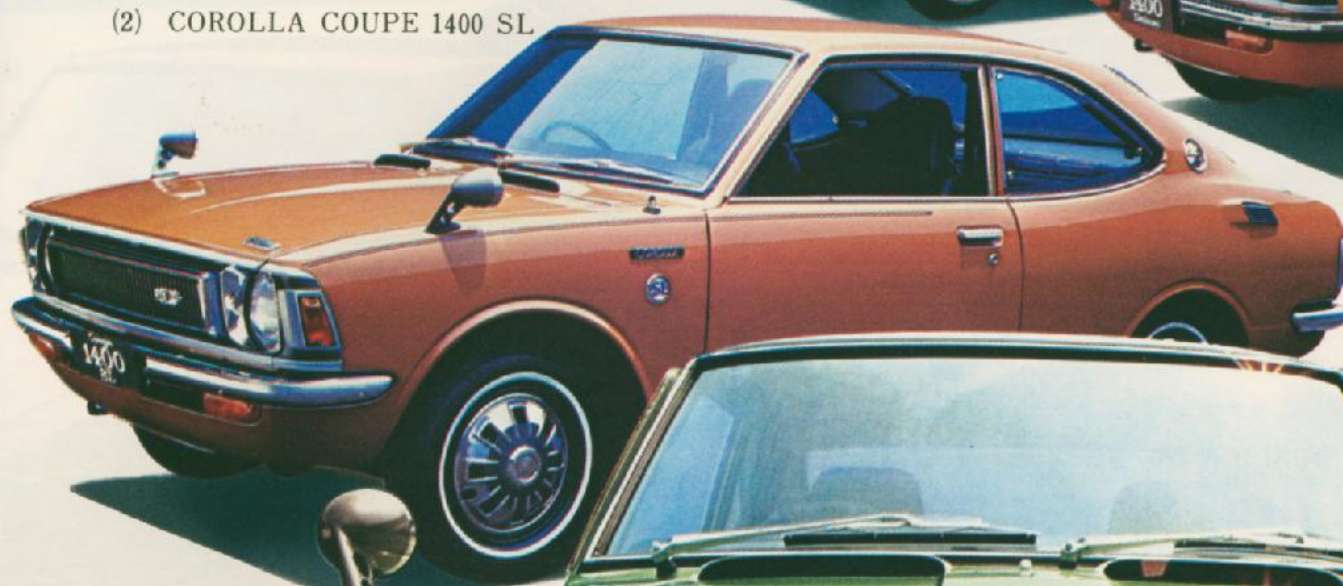

# COROLLA

ファミリーカーとして、最も愛され親しまれている車、カローラがこの初秋、いちだんと中身を充実。またまたうれしい車になりました。道行くだれの目をも引きつけずにはおかない、躍動美あふれるそのスタイル。ワイドなフロントマスク。活動的なご家庭、若いカップルに抜群の人気です。また、カローラクーペはさらにスポーツ性を追求。いきいきした野性的なつらがまえが心をとらえ、豪華な室内は長距離ドライブでも疲れを感じません。つねに「一步先をゆくカーライフ」をおとどけしつづけているカローラは、安全性についても隅々までこまかな配慮がゆき届いています。

- (1) カローラクーペ1400SR  
1407cc 95ps
- (2) カローラクーペ1400SL  
1407cc 90ps
- (3) カローラ1400デラックス  
1407cc 86ps
- (4) カローラ1200ハイデラックス  
1166cc 73ps

(4) COROLLA 1200 HI-DELUXE

(2) COROLLA COUPE 1400 SL

(3) COROLLA 1400 DELUXE

(1) COROLLA COUPE 1400 SR